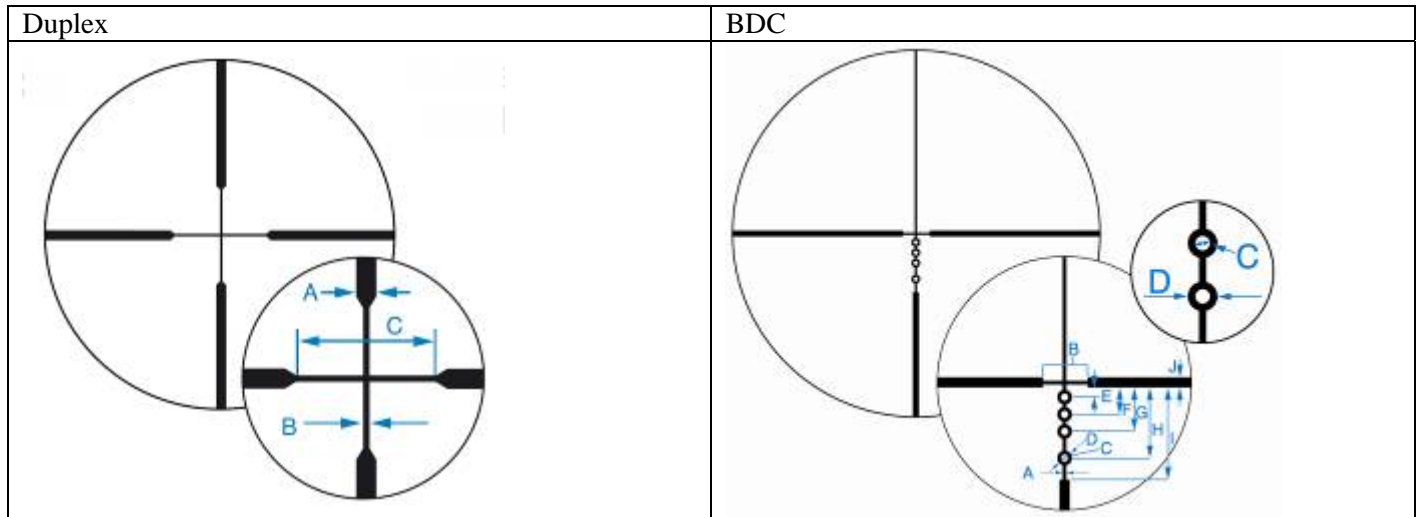

Absehen

Produkt- und UPC-Codes

Katalogbezeichnung						
	Name	Farbe	Absehen	Offizieller abgekürzter Name (SAP)	Produktcode	UVP
1	ProStaff 3-9x40	Matt	Duplex	PSF 3-9x40 M DP	BRA40100	€ 189,00
2	ProStaff 3-9x40	Matt	BDC	PSF 3-9x40 M BDC	BRA40101	€ 189,00
3	ProStaff 3-9x50	Matt	Duplex	PSF 3-9x50 M DP	BRA40200	€ 259,00
4	ProStaff 3-9x50	Matt	BDC	PSF 3-9x40 M BDC	BRA40202	€ 259,00
5	ProStaff 2-7x32	Matt	Duplex	PSF 2-7x32 M DP	BRA40800	€ 169,00
6	ProStaff 4x32	Matt	Duplex	PSF 4x32 M DP	BRA42100	€ 159,00

Änderungen und Irrtümer vorbehalten.

© 2010 Nikon GmbH