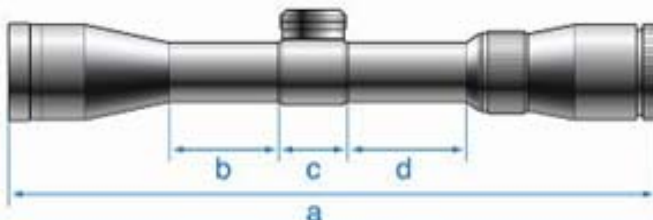

Produktbezeichnung		Prostaff 2-7x32	Prostaff 4x32	
Absehen		Duplex	Duplex	
Gehäusefarbe		Matt	Matt	
Vergrößerung (real)	(x)	2-7	4	
Objektivdurchmesser	(mm)	32	32	
Durchmesser der Austrittspupille	(mm)	4,6 (bei 7x)	8	
Abstand der Austrittspupille	(mm)	97 (bei 2x) / 97 (bei 7x)	104	
Mittelrohrdurchmesser	(mm)	25,4	25,4	
Objektivrohrdurchmesser	(mm)	39,3	39,3	
Okularrohrdurchmesser	(mm)	39,3	39,3	
Absehenverstellung	(MOA pro Klick)	1/4	1/4	
Max. Verstellweg	(MOA)	80	80	
Parallaxenausgleich	(m)	68,58	45,72	
Sehfeld auf 100 m	(m)	11,1 (bei 2x) / 3,2 (bei 7x) (auf 75 m)	3,7 (auf 50 m)	
Gesamtlänge a	(mm)	285	285	
Mittelrohrlänge b	(mm)	52,5	59,5	
Mittelrohrlänge c	(mm)	30	30	
Mittelrohrlänge d	(mm)	57	52	
Gewicht	(g)	355	340	
Deckungsmaß	Vergrößerung	2x (cm auf 75 m)	7x (cm auf 75 m)	4x (cm auf 50 m)
	A	8,09	2,31	2,97
	B	2,11	0,61	0,81
	C	74,34	21,24	43,09
	D			
	E			
	F			
	G			
	H			
	I			
J				

Länge